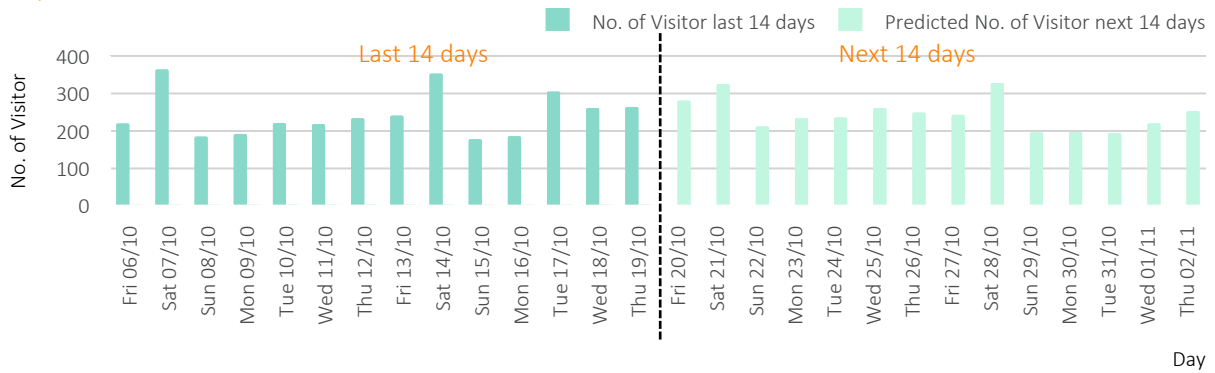

## Daily Trend

Last 14 days

Date	Visitor Count
Fri 06/10	220
Sat 07/10	364
Sun 08/10	185
Mon 09/10	192
Tue 10/10	221
Wed 11/10	218
Thu 12/10	234
Fri 13/10	241
Sat 14/10	353
Sun 15/10	178
Mon 16/10	186
Tue 17/10	305
Wed 18/10	261
Thu 19/10	264

Next 14 days

Date	Visitor Count
Fri 20/10	281
Sat 21/10	325
Sun 22/10	212
Mon 23/10	234
Tue 24/10	236
Wed 25/10	261
Thu 26/10	249
Fri 27/10	243
Sat 28/10	328
Sun 29/10	196
Mon 30/10	197
Tue 31/10	194
Wed 01/11	220
Thu 02/11	253